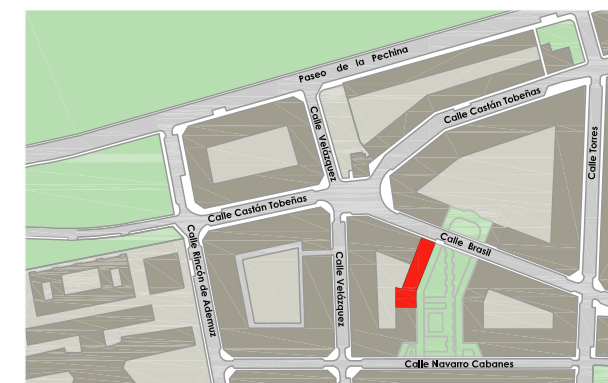

RESIDENCIAL

Parque Brasil

EDIFICIO DE 37 VIVIENDAS DE PROTECCIÓN PÚBLICA Y 8 VIVIENDAS LIBRES
C/ BRASIL 71 . VALENCIA Febrero 2018

PLANO DE SITUACIÓN

ESQUEMA EN PLANTA

VIVIENDA **BC 1-2-3-4-5**

SUPERFICIE ÚTIL TOTAL	84.91 m ²
SUPERFICIE CONSTRUIDA	102.76 m ²
SUPERFICIE CONSTRUIDA + E.C.	118.28 m ²
TERRAZA NO COMPUTABLE	0.00 m ²