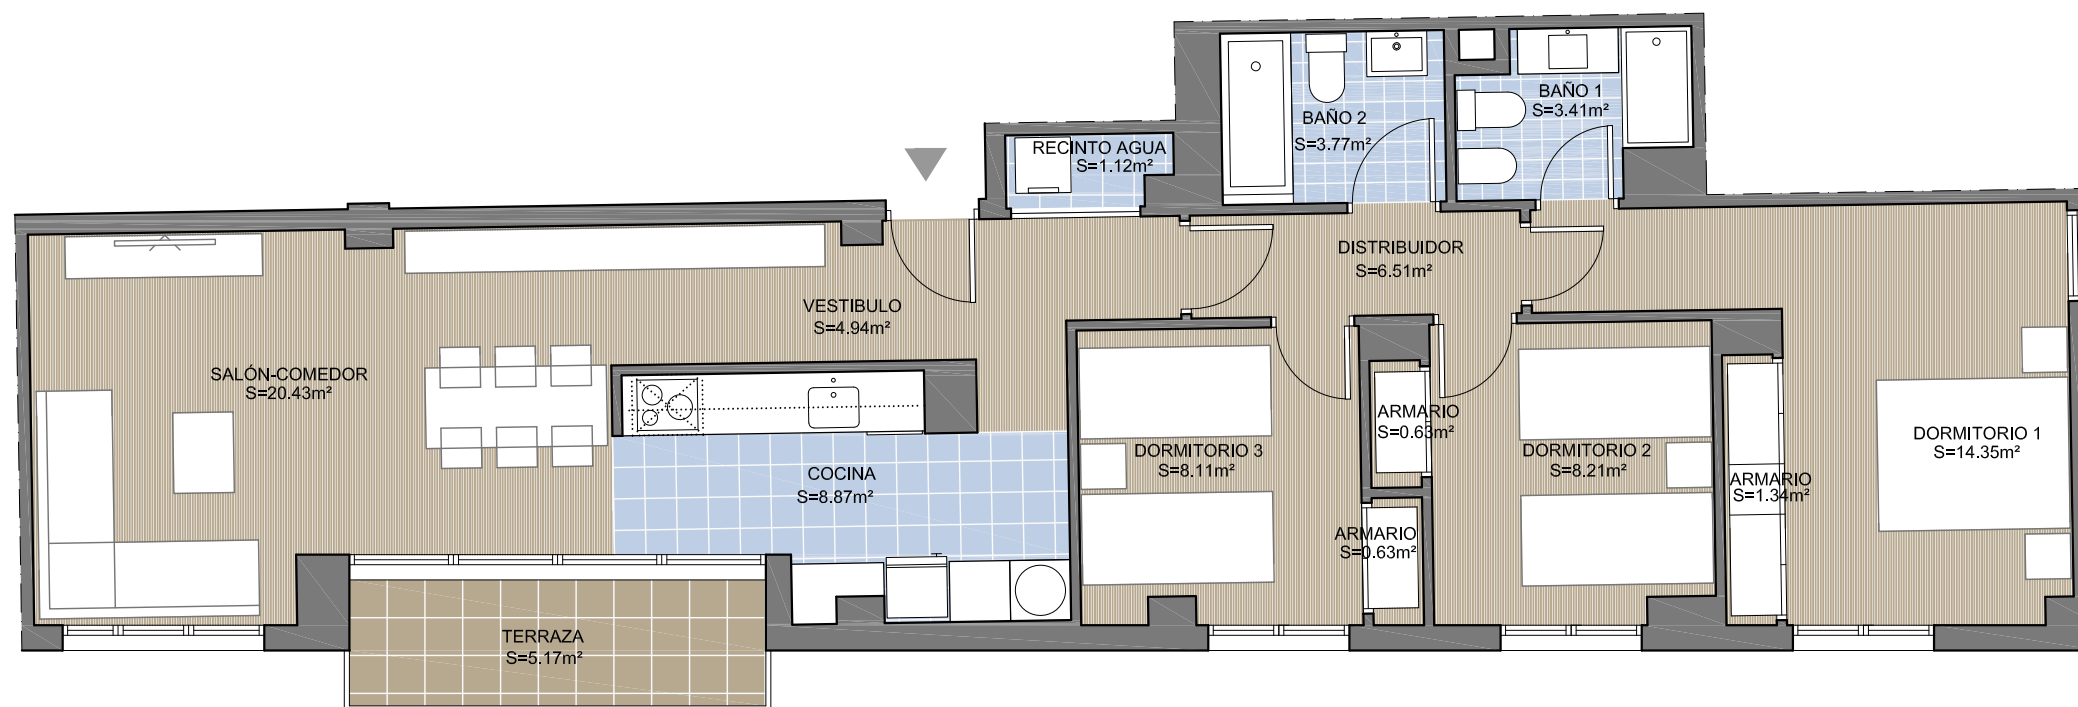

RESIDENCIAL

Parque Brasil

EDIFICIO DE 37 VIVIENDAS DE PROTECCIÓN PÚBLICA Y 8 VIVIENDAS LIBRES
C/ BRASIL 71 . VALENCIA Febrero 2018

PLANO DE SITUACIÓN

ESQUEMA EN PLANTA

VIVIENDA **BC 1-2-3-4-5**

SUPERFICIE ÚTIL TOTAL	84.91 m ²
SUPERFICIE CONSTRUIDA	102.76 m ²
SUPERFICIE CONSTRUIDA + E.C.	118.28 m ²
TERRAZA NO COMPUTABLE	0.00 m ²