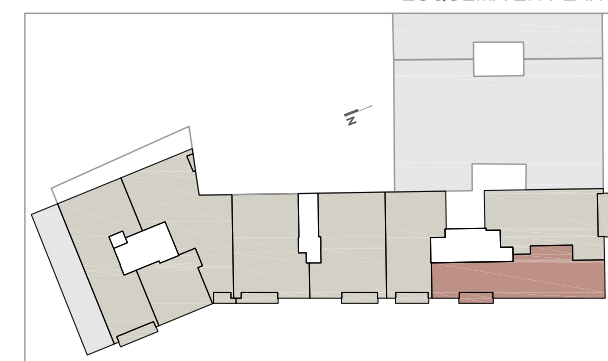

RESIDENCIAL

Parque Brasil

EDIFICIO DE 37 VIVIENDAS DE PROTECCIÓN PÚBLICA Y 8 VIVIENDAS LIBRES
C/ BRASIL 71 . VALENCIA Febrero 2018

PLANO DE SITUACIÓN

ESQUEMA EN PLANTA

VIVIENDA **BC 1-2-3-4-5**

SUPERFICIE ÚTIL TOTAL	84.91 m ²
SUPERFICIE CONSTRUIDA	102.76 m ²
SUPERFICIE CONSTRUIDA + E.C.	118.28 m ²
TERRAZA NO COMPUTABLE	0.00 m ²