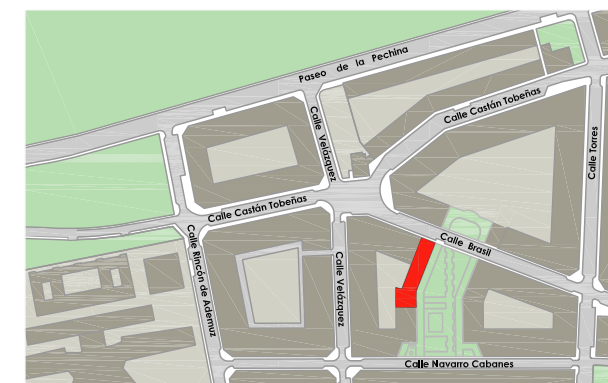

RESIDENCIAL

Parque Brasil

EDIFICIO DE 37 VIVIENDAS DE PROTECCIÓN PÚBLICA Y 8 VIVIENDAS LIBRES
C/ BRASIL 71 . VALENCIA Febrero 2018

PLANO DE SITUACIÓN

ESQUEMA EN PLANTA

VIVIENDA BA 1-2-3-4

SUPERFICIE ÚTIL TOTAL	43.90 m ²
SUPERFICIE CONSTRUIDA	51.04 m ²
SUPERFICIE CONSTRUIDA + E.C.	58.75 m ²
TERRAZA NO COMPUTABLE	0.00 m ²