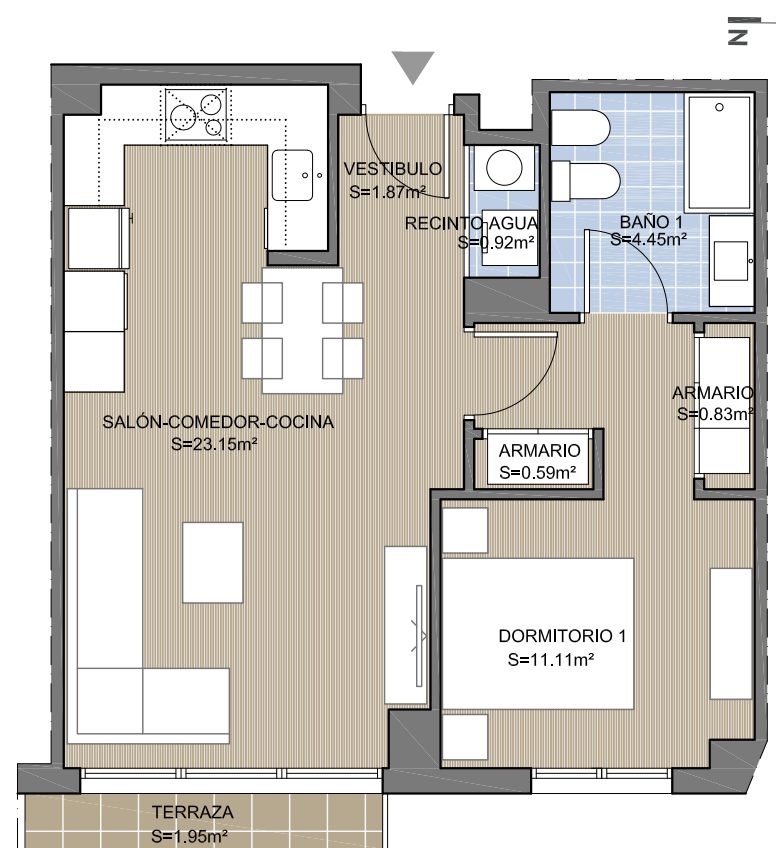

RESIDENCIAL

Parque Brasil

EDIFICIO DE 37 VIVIENDAS DE PROTECCIÓN PÚBLICA Y 8 VIVIENDAS LIBRES
C/ BRASIL 71 . VALENCIA Febrero 2018

PLANO DE SITUACIÓN

ESQUEMA EN PLANTA

VIVIENDA BA 1-2-3-4

SUPERFICIE ÚTIL TOTAL	43.90 m ²
SUPERFICIE CONSTRUIDA	51.04 m ²
SUPERFICIE CONSTRUIDA + E.C.	58.75 m ²
TERRAZA NO COMPUTABLE	0.00 m ²