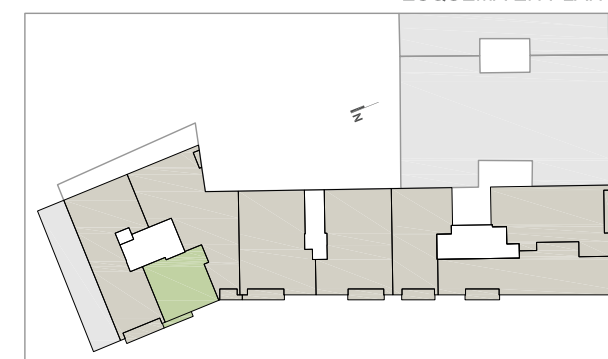

RESIDENCIAL

Parque Brasil

EDIFICIO DE 37 VIVIENDAS DE PROTECCIÓN PÚBLICA Y 8 VIVIENDAS LIBRES
C/ BRASIL 71 . VALENCIA Febrero 2018

PLANO DE SITUACIÓN

ESQUEMA EN PLANTA

VIVIENDA BA 1-2-3-4

SUPERFICIE ÚTIL TOTAL	43.90 m ²
SUPERFICIE CONSTRUIDA	51.04 m ²
SUPERFICIE CONSTRUIDA + E.C.	58.75 m ²
TERRAZA NO COMPUTABLE	0.00 m ²