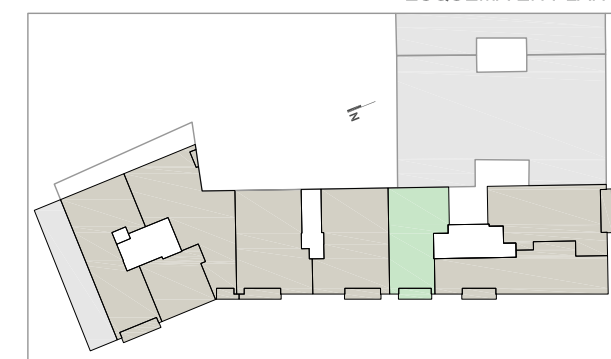

RESIDENCIAL

Parque Brasil

EDIFICIO DE 37 VIVIENDAS DE PROTECCIÓN PÚBLICA Y 8 VIVIENDAS LIBRES
C/ BRASIL 71 . VALENCIA Febrero 2018

PLANO DE SITUACIÓN

ESQUEMA EN PLANTA

VIVIENDA AC 2-3-4-5

SUPERFICIE ÚTIL TOTAL	64.81 m ²
SUPERFICIE CONSTRUIDA	79.92 m ²
SUPERFICIE CONSTRUIDA + E.C.	91.99 m ²
TERRAZA NO COMPUTABLE	0.00 m ²