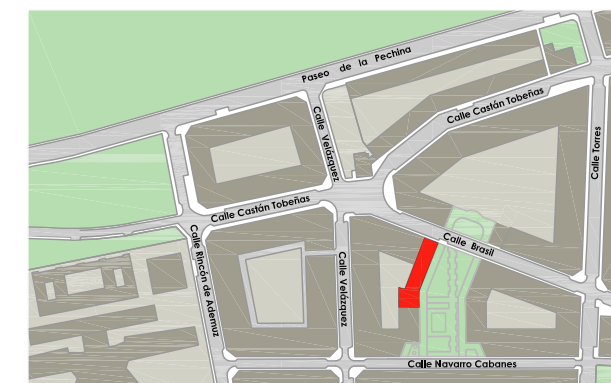

RESIDENCIAL

Parque Brasil

EDIFICIO DE 37 VIVIENDAS DE PROTECCIÓN PÚBLICA Y 8 VIVIENDAS LIBRES
C/ BRASIL 71 . VALENCIA Febrero 2018

PLANO DE SITUACIÓN

ESQUEMA EN PLANTA

VIVIENDA AC 2-3-4-5

SUPERFICIE ÚTIL TOTAL	64.81 m ²
SUPERFICIE CONSTRUIDA	79.92 m ²
SUPERFICIE CONSTRUIDA + E.C.	91.99 m ²
TERRAZA NO COMPUTABLE	0.00 m ²