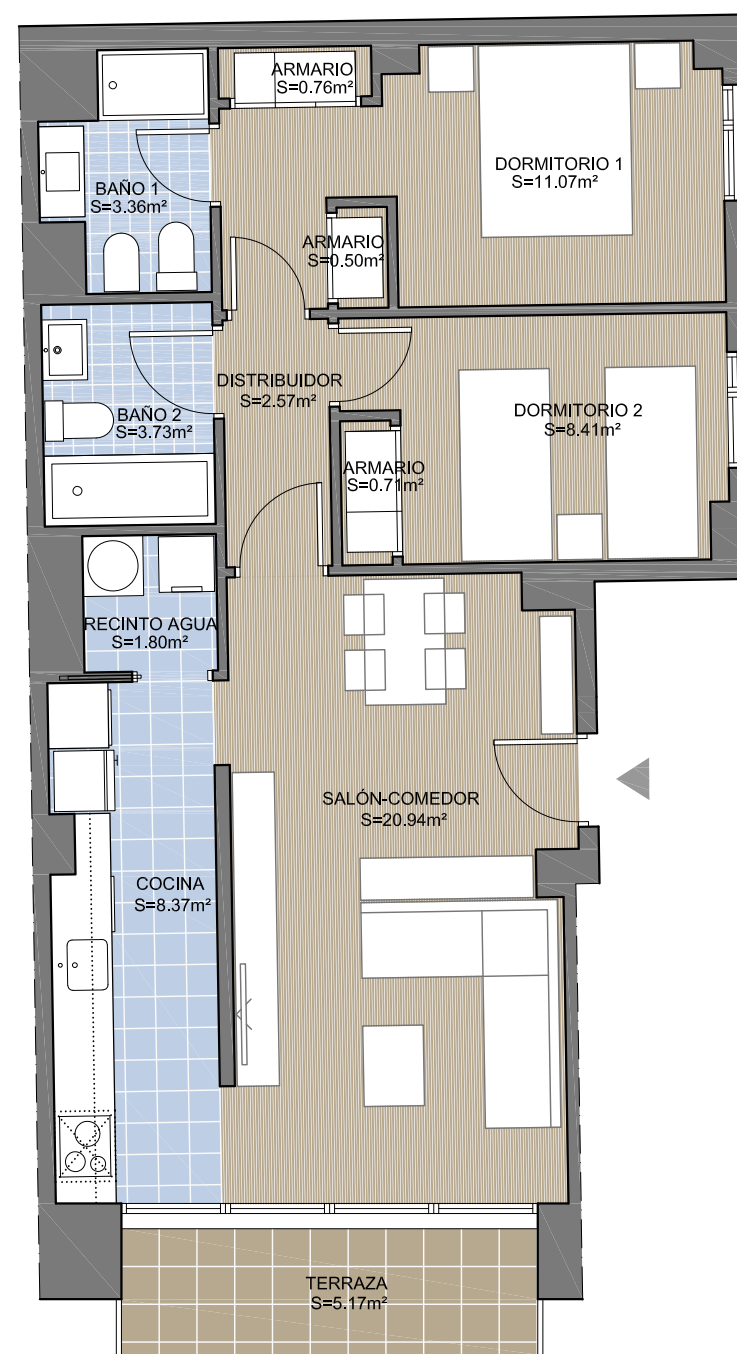

RESIDENCIAL

Parque Brasil

EDIFICIO DE 37 VIVIENDAS DE PROTECCIÓN PÚBLICA Y 8 VIVIENDAS LIBRES
C/ BRASIL 71 . VALENCIA Febrero 2018

PLANO DE SITUACIÓN

ESQUEMA EN PLANTA

VIVIENDA AC 2-3-4-5

SUPERFICIE ÚTIL TOTAL	64.81 m ²
SUPERFICIE CONSTRUIDA	79.92 m ²
SUPERFICIE CONSTRUIDA + E.C.	91.99 m ²
TERRAZA NO COMPUTABLE	0.00 m ²