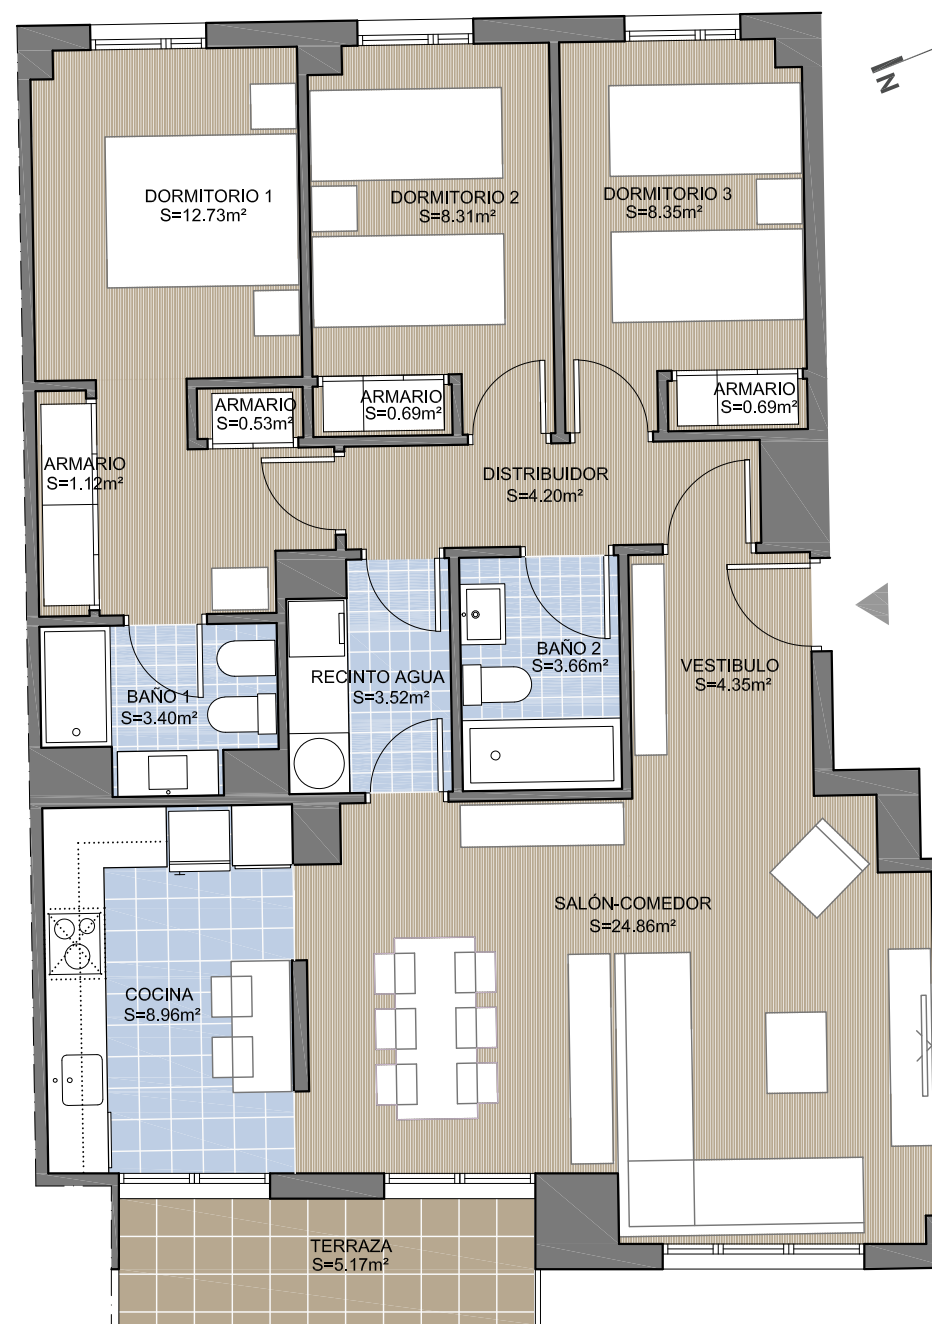

RESIDENCIAL

Parque Brasil

EDIFICIO DE 37 VIVIENDAS DE PROTECCIÓN PÚBLICA Y 8 VIVIENDAS LIBRES
C/ BRASIL 71 . VALENCIA Febrero 2018

PLANO DE SITUACIÓN

ESQUEMA EN PLANTA

VIVIENDA **AB 1-2-3-4-5**

SUPERFICIE ÚTIL TOTAL	87.96 m ²
SUPERFICIE CONSTRUIDA	103.92 m ²
SUPERFICIE CONSTRUIDA + E.C.	119.61 m ²
TERRAZA NO COMPUTABLE	0.00 m ²