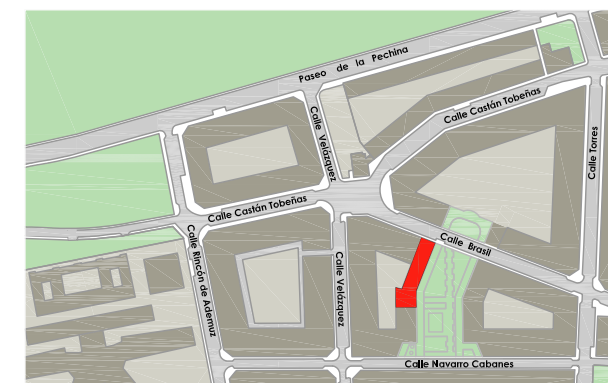

RESIDENCIAL

Parque Brasil

EDIFICIO DE 37 VIVIENDAS DE PROTECCIÓN PÚBLICA Y 8 VIVIENDAS LIBRES
C/ BRASIL 71 . VALENCIA Febrero 2018

PLANO DE SITUACIÓN

ESQUEMA EN PLANTA

VIVIENDA **AB 1-2-3-4-5**

SUPERFICIE ÚTIL TOTAL	87.96 m ²
SUPERFICIE CONSTRUIDA	103.92 m ²
SUPERFICIE CONSTRUIDA + E.C.	119.61 m ²
TERRAZA NO COMPUTABLE	0.00 m ²