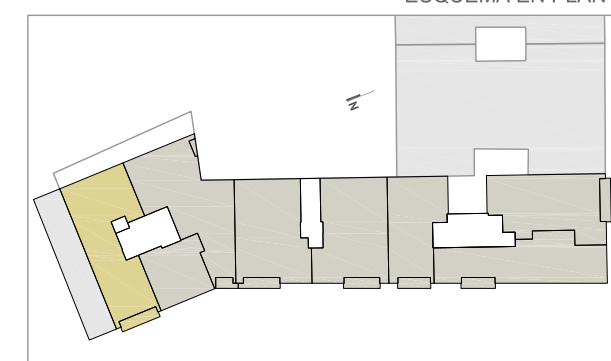

# Parque Brasil

**FIRMUS HOMES**

EDIFICIO DE 37 VIVIENDAS DE PROTECCIÓN PÚBLICA Y 8 VIVIENDAS LIBRES  
C/ BRASIL 71 . VALENCIA Febrero 2018

PLANO DE SITUACIÓN

ESQUEMA EN PLANTA

VIVIENDA	<b>AA 2-3-4</b>
SUPERFICIE ÚTIL TOTAL	102.11 m <sup>2</sup>
SUPERFICIE CONSTRUIDA	123.92 m <sup>2</sup>
SUPERFICIE CONSTRUIDA + E.C.	142.63 m <sup>2</sup>
TERRAZA NO COMPUTABLE	0.00 m <sup>2</sup>