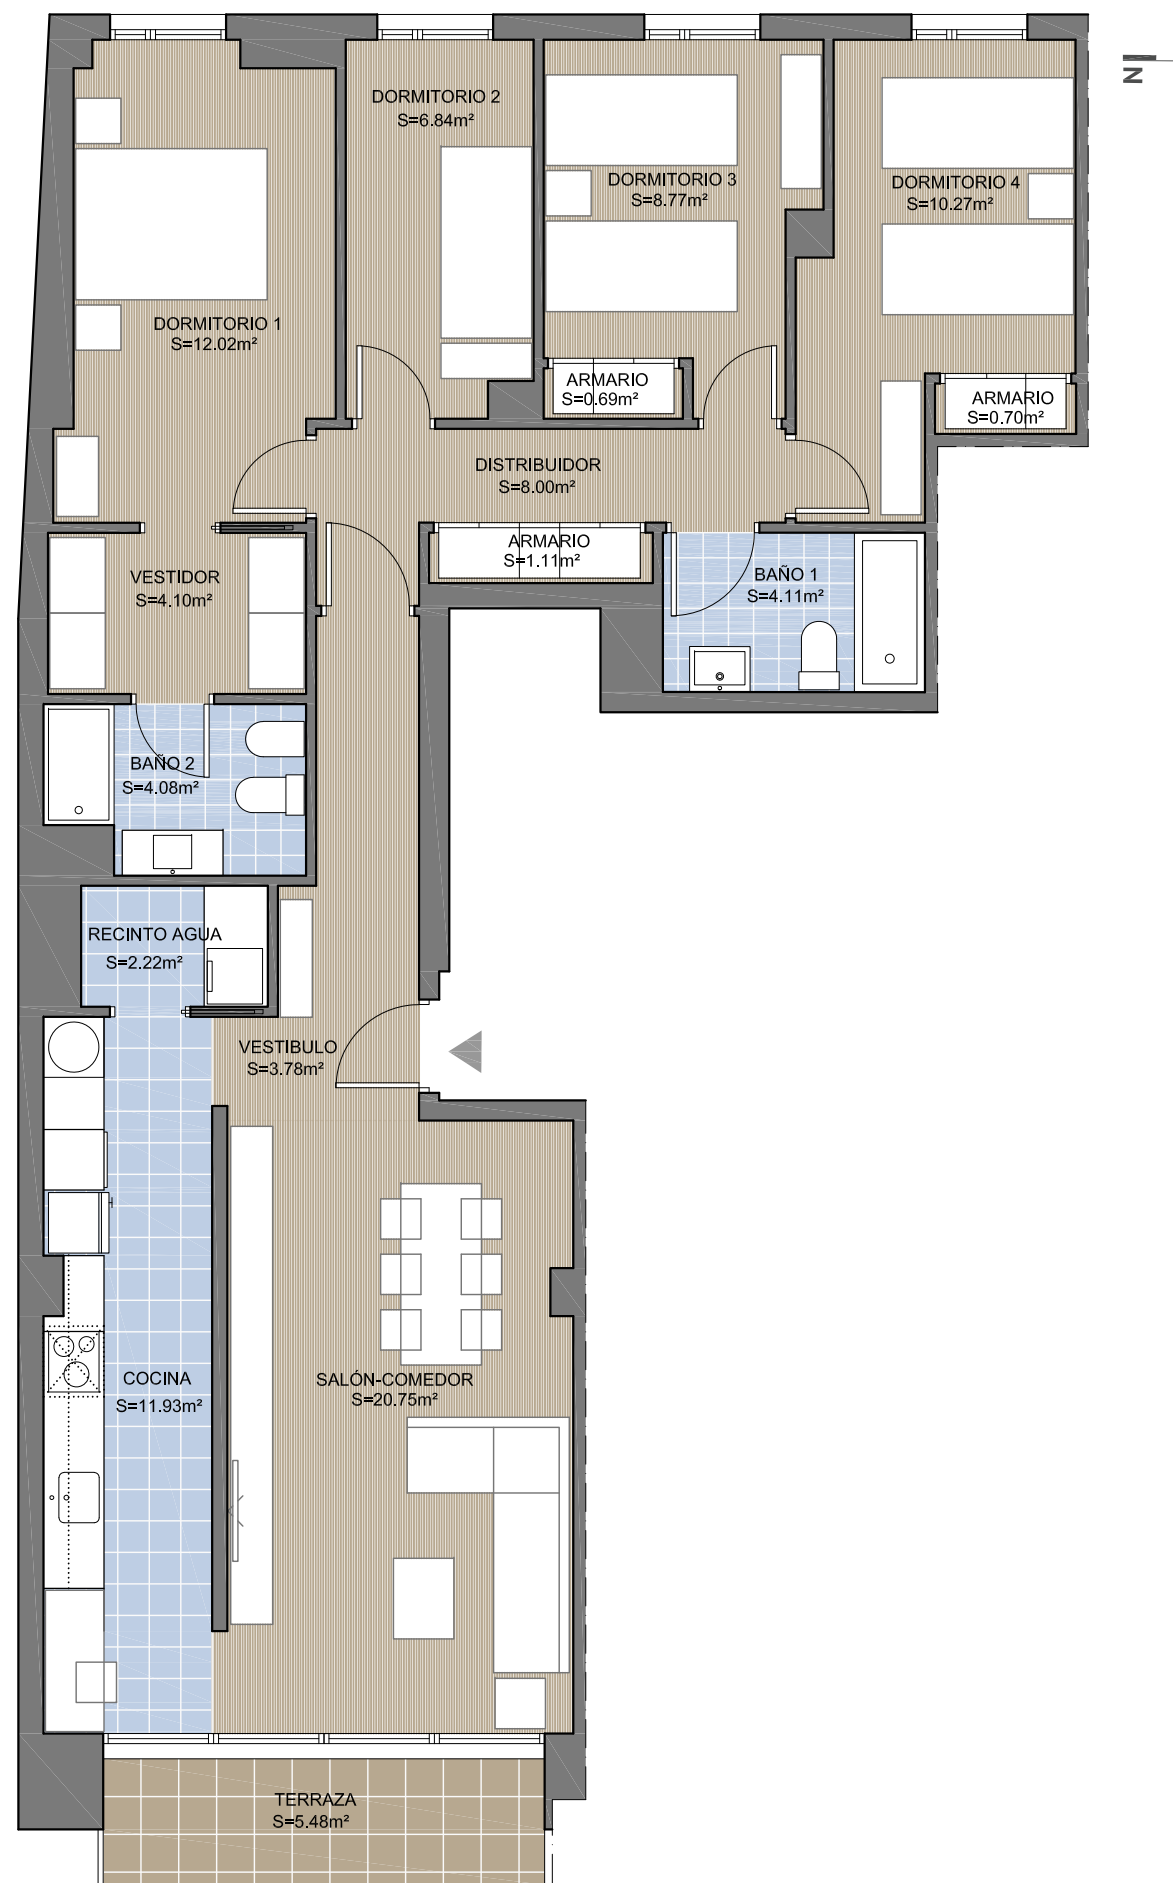

# Parque Brasil

**FIRMUS HOMES**

EDIFICIO DE 37 VIVIENDAS DE PROTECCIÓN PÚBLICA Y 8 VIVIENDAS LIBRES  
C/ BRASIL 71 . VALENCIA Febrero 2018

PLANO DE SITUACIÓN

ESQUEMA EN PLANTA

VIVIENDA	<b>AA 2-3-4</b>
SUPERFICIE ÚTIL TOTAL	102.11 m <sup>2</sup>
SUPERFICIE CONSTRUIDA	123.92 m <sup>2</sup>
SUPERFICIE CONSTRUIDA + E.C.	142.63 m <sup>2</sup>
TERRAZA NO COMPUTABLE	0.00 m <sup>2</sup>