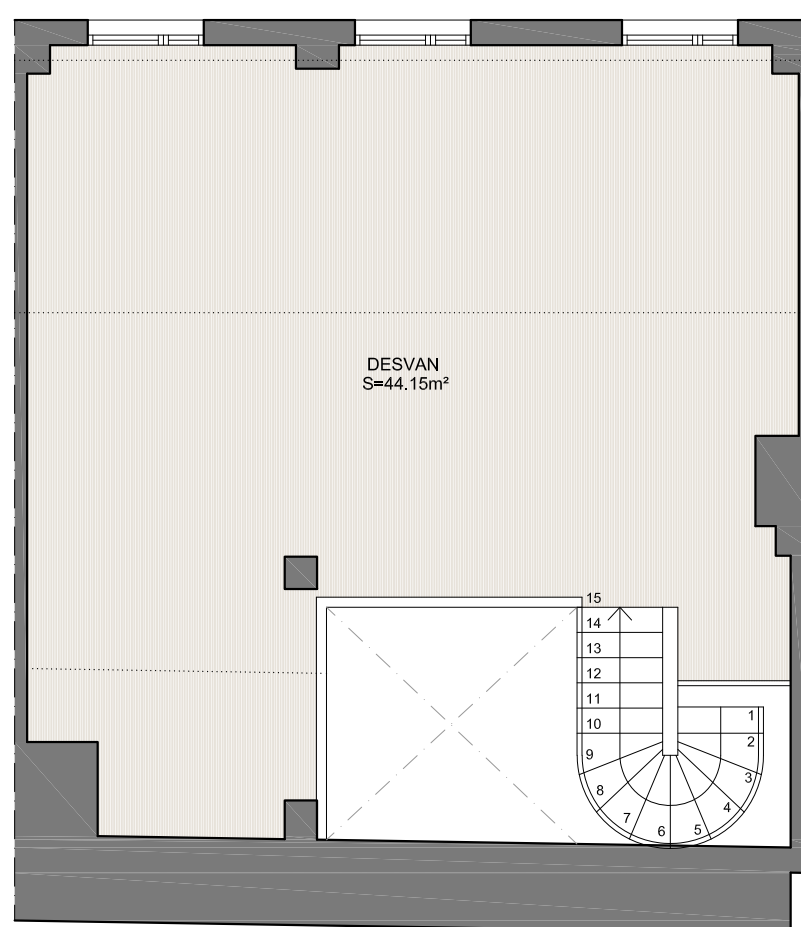

PLANTA DESVAN

VIVIENDA

CB 6

SUPERFICIE ÚTIL TOTAL	106.60 m²
SUPERFICIE CONSTRUIDA	118.00 m²
SUPERFICIE CONSTRUIDA + E.C.	135.82 m²
TERRAZA NO COMPUTABLE	25.55 m²