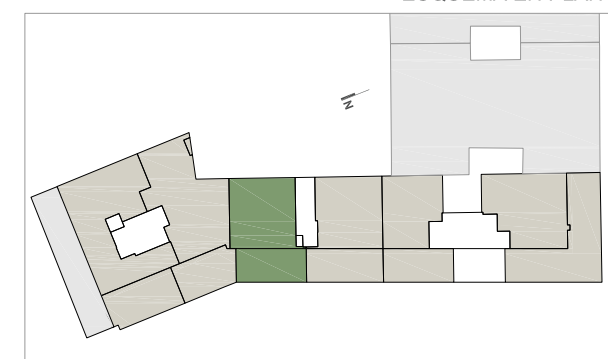

ESQUEMA EN PLANTA