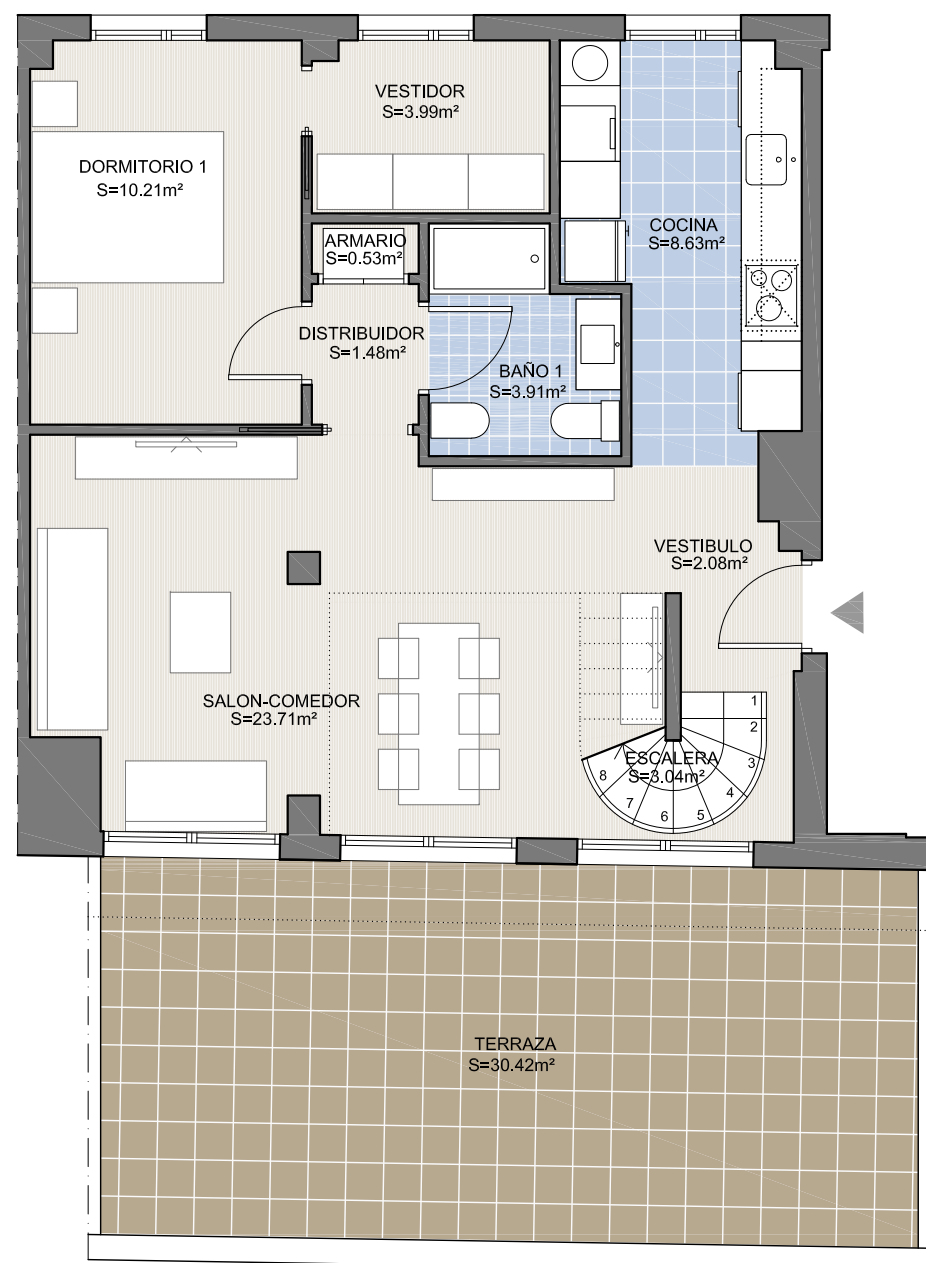

RESIDENCIAL

Parque Brasil

FIRMUS HOMES

EDIFICIO DE 37 VIVIENDAS DE PROTECCIÓN PÚBLICA Y 8 VIVIENDAS LIBRES
C/ BRASIL 71 . VALENCIA Febrero 2018

PLANO DE SITUACIÓN

ESQUEMA EN PLANTA

PLANTA ATICO

PLANTA DESVAN

VIVIENDA

CB 6

| | |
|------------------------------|-----------------------|
| SUPERFICIE ÚTIL TOTAL | 106.60 m ² |
| SUPERFICIE CONSTRUIDA | 118.00 m ² |
| SUPERFICIE CONSTRUIDA + E.C. | 135.82 m ² |
| TERRAZA NO COMPUTABLE | 25.55 m ² |