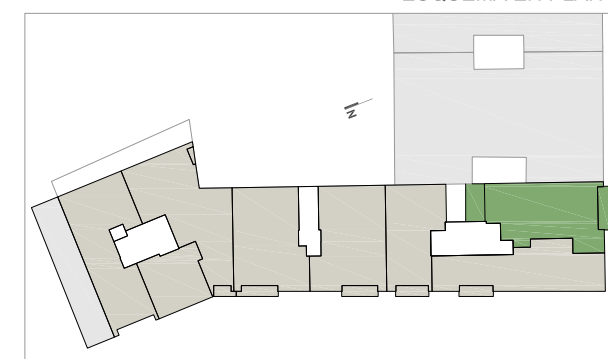

RESIDENCIAL

Parque Brasil

EDIFICIO DE 37 VIVIENDAS DE PROTECCIÓN PÚBLICA Y 8 VIVIENDAS LIBRES
C/ BRASIL 71 . VALENCIA Febrero 2018

PLANO DE SITUACIÓN

ESQUEMA EN PLANTA

VIVIENDA

CC 1

| | |
|------------------------------|-----------------------|
| SUPERFICIE ÚTIL TOTAL | 84.11 m ² |
| SUPERFICIE CONSTRUIDA | 101.31 m ² |
| SUPERFICIE CONSTRUIDA + E.C. | 116.61 m ² |
| TERRAZA NO COMPUTABLE | 11.17 m ² |