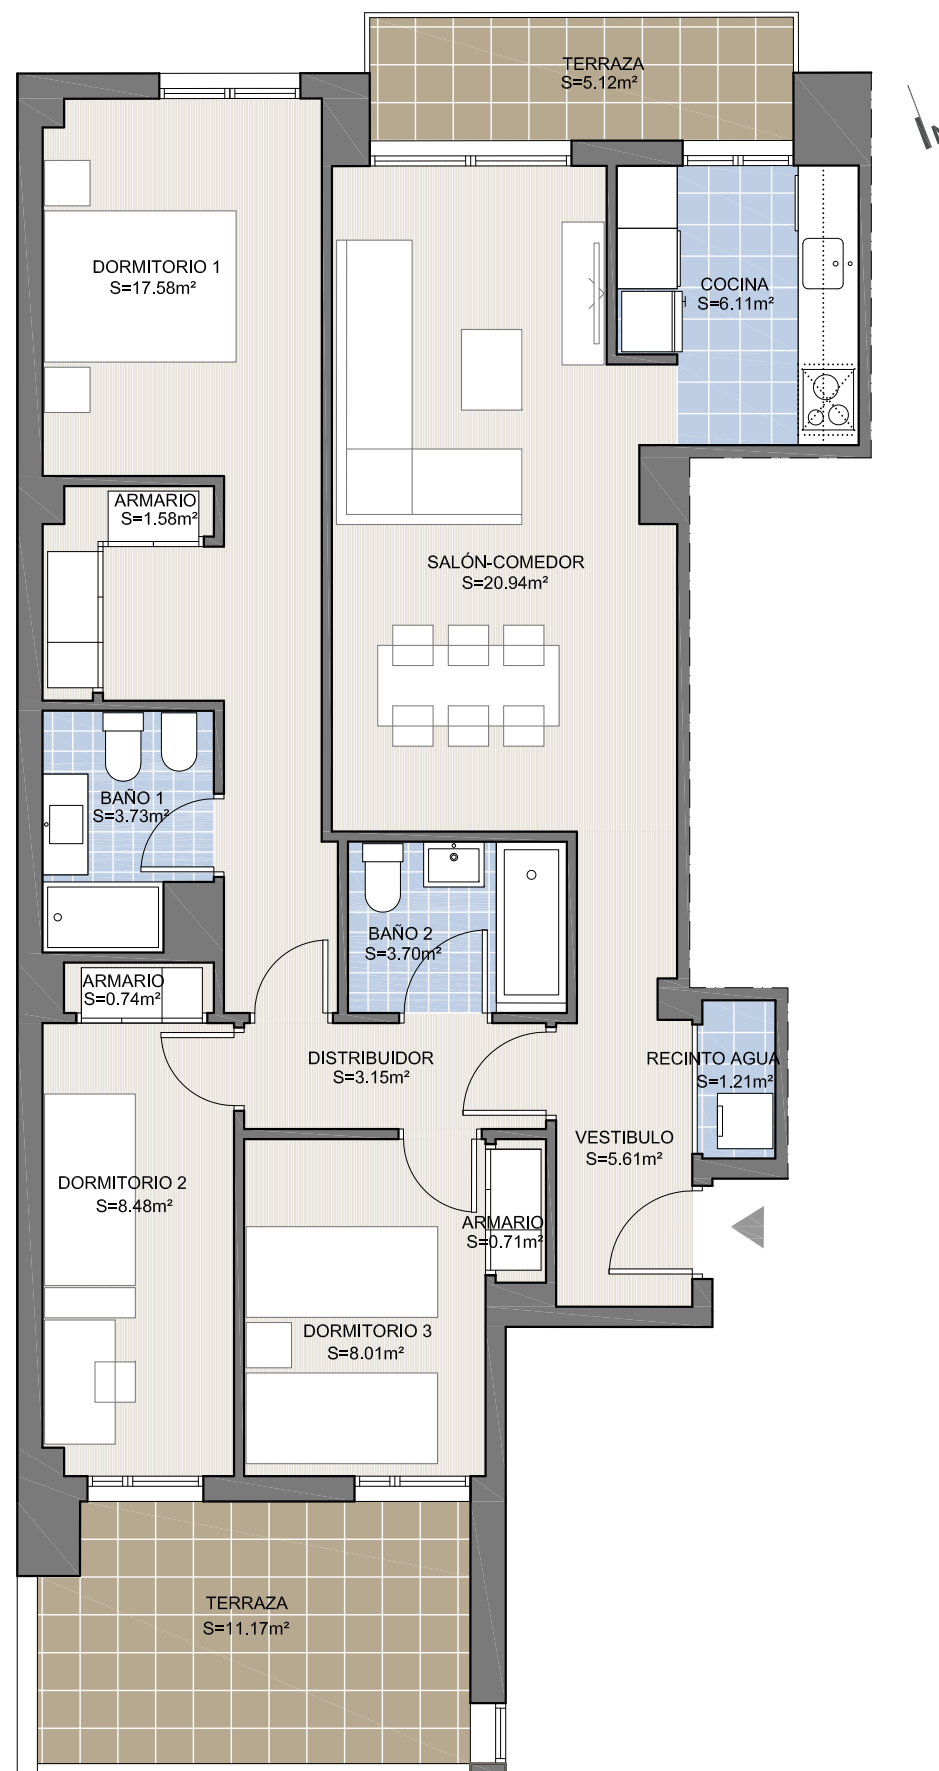

RESIDENCIAL

Parque Brasil

EDIFICIO DE 37 VIVIENDAS DE PROTECCIÓN PÚBLICA Y 8 VIVIENDAS LIBRES
C/ BRASIL 71 . VALENCIA Febrero 2018

PLANO DE SITUACIÓN

ESQUEMA EN PLANTA

VIVIENDA

CC 1

| | |
|------------------------------|-----------------------|
| SUPERFICIE ÚTIL TOTAL | 84.11 m ² |
| SUPERFICIE CONSTRUIDA | 101.31 m ² |
| SUPERFICIE CONSTRUIDA + E.C. | 116.61 m ² |
| TERRAZA NO COMPUTABLE | 11.17 m ² |