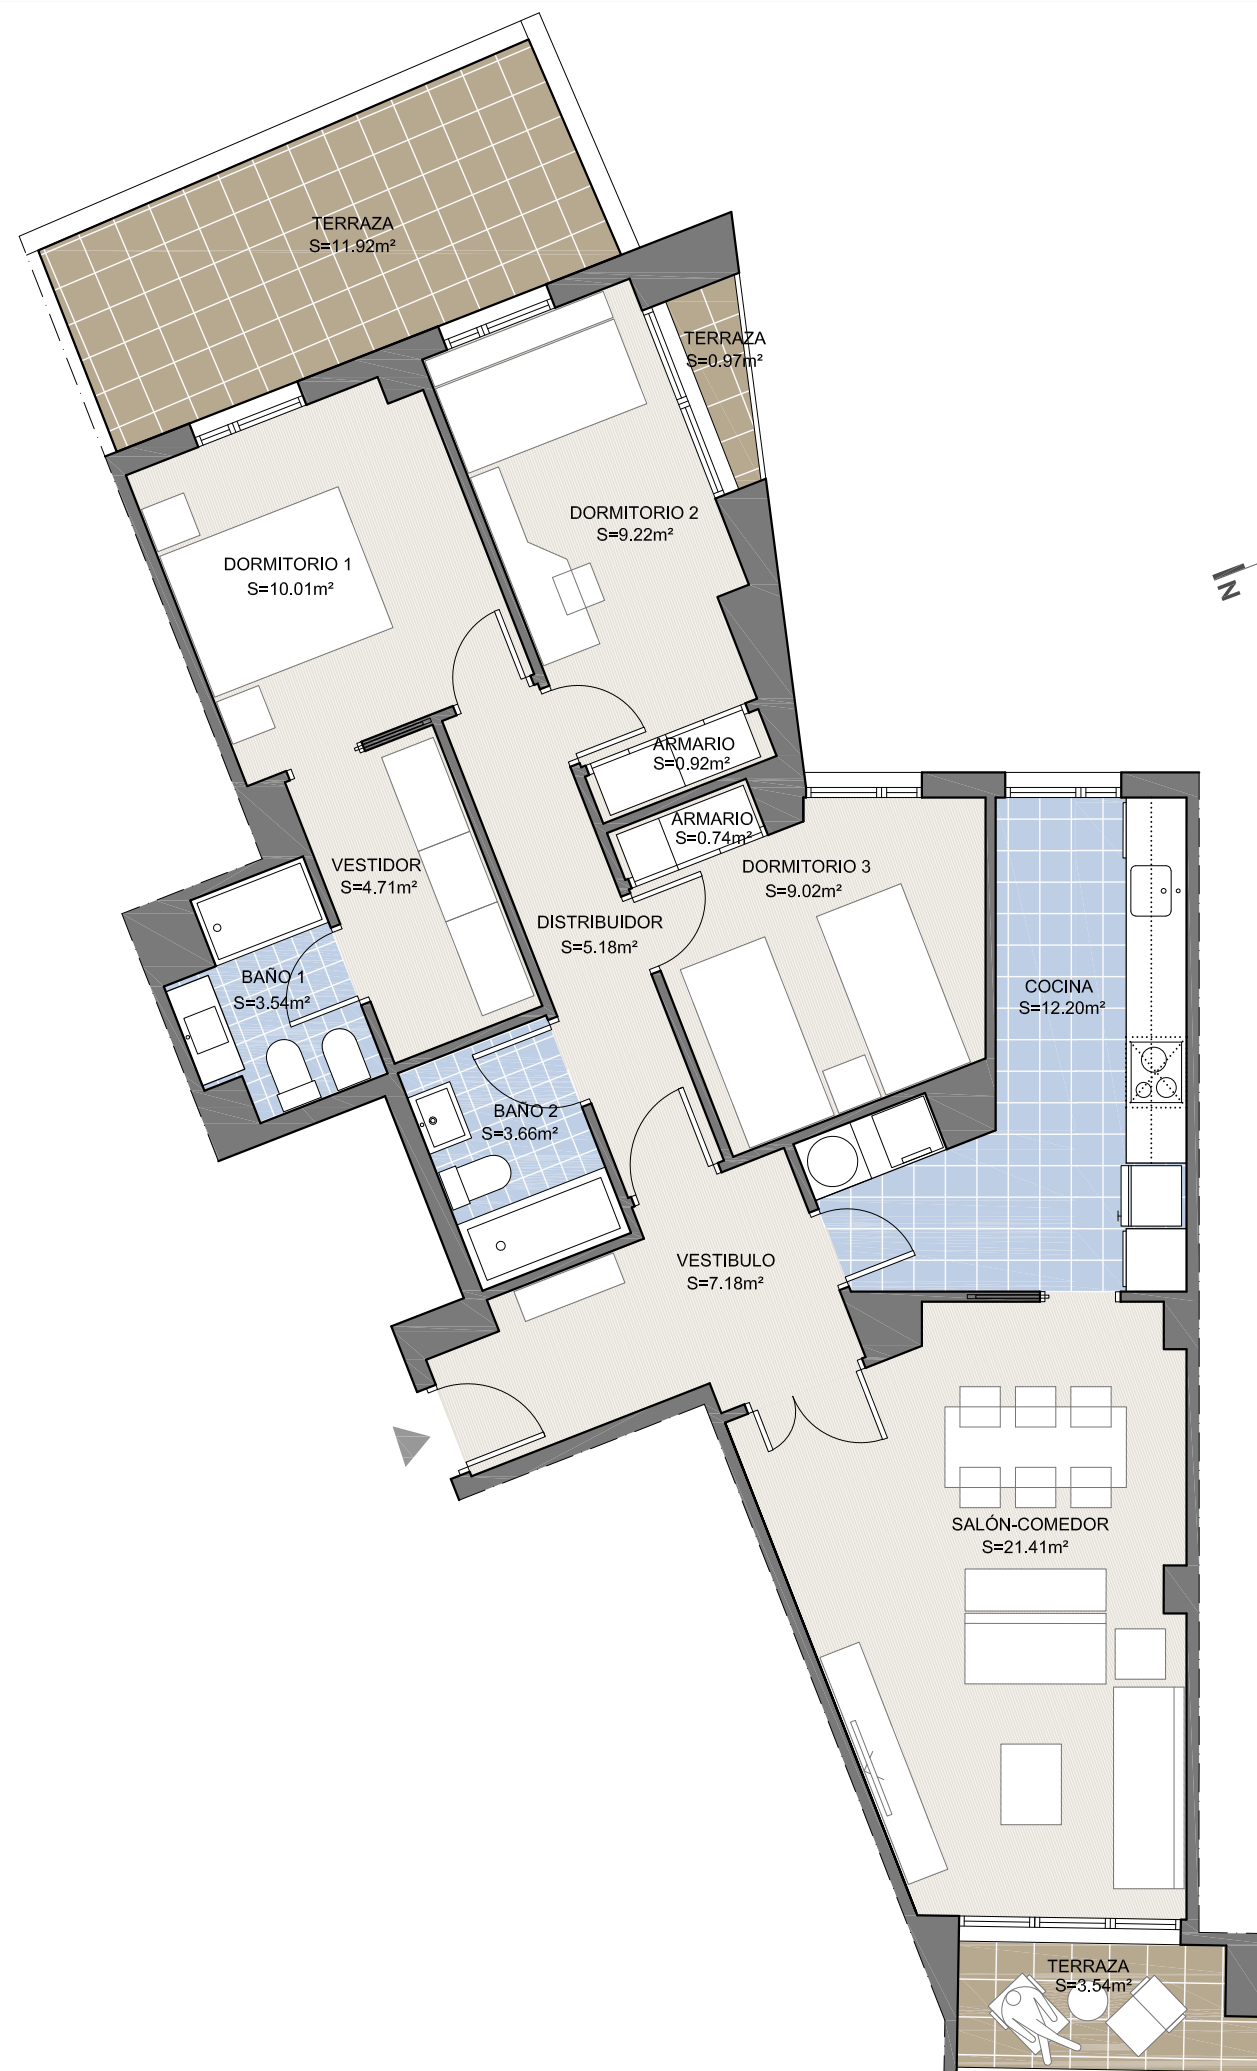

# Parque Brasil

EDIFICIO DE 37 VIVIENDAS DE PROTECCIÓN PÚBLICA Y 8 VIVIENDAS LIBRES  
C/ BRASIL 71 . VALENCIA Febrero 2018

PLANO DE SITUACIÓN

ESQUEMA EN PLANTA

## VIVIENDA

**CA 1**

SUPERFICIE ÚTIL TOTAL	90.05 m <sup>2</sup>
SUPERFICIE CONSTRUIDA	108.41 m <sup>2</sup>
SUPERFICIE CONSTRUIDA + E.C.	124.78 m <sup>2</sup>
TERRAZA NO COMPUTABLE	11.92 m <sup>2</sup>

El presente documento tiene únicamente carácter orientativo, no resultando exigible ni revistiendo carácter contractual, al quedar pendiente de definición definitiva conforme a los proyectos técnicos.