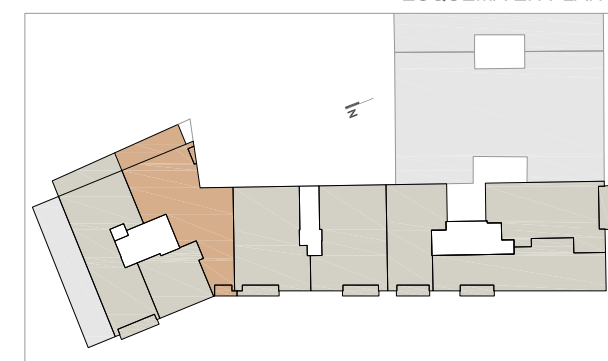

# Parque Brasil

EDIFICIO DE 37 VIVIENDAS DE PROTECCIÓN PÚBLICA Y 8 VIVIENDAS LIBRES  
C/ BRASIL 71 . VALENCIA Febrero 2018

PLANO DE SITUACIÓN

ESQUEMA EN PLANTA

## VIVIENDA

**CA 1**

SUPERFICIE ÚTIL TOTAL	90.05 m <sup>2</sup>
SUPERFICIE CONSTRUIDA	108.41 m <sup>2</sup>
SUPERFICIE CONSTRUIDA + E.C.	124.78 m <sup>2</sup>
TERRAZA NO COMPUTABLE	11.92 m <sup>2</sup>

El presente documento tiene únicamente carácter orientativo, no resultando exigible ni revistiendo carácter contractual, al quedar pendiente de definición definitiva conforme a los proyectos técnicos.